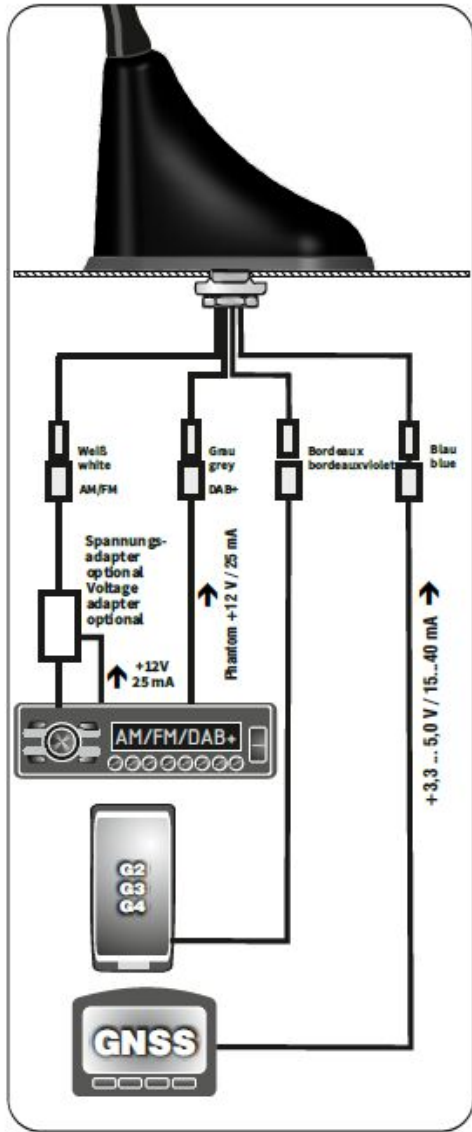

Stromversorgung und Anschlüsse *Power Supply and connections*

Änderungen vorbehalten

Alterations reserved

MOUNTING INSTRUCTIONS

Kombiflex-Dachantenne

Combi Roof Antenna

AM/FM, DAB+, GSM, UMTS, LTE, GNSS

Montageanleitung 3799_0200_55.cdr 09/2019

MONTAGEANLEITUNG

Montagehinweise
Mounting Instruction