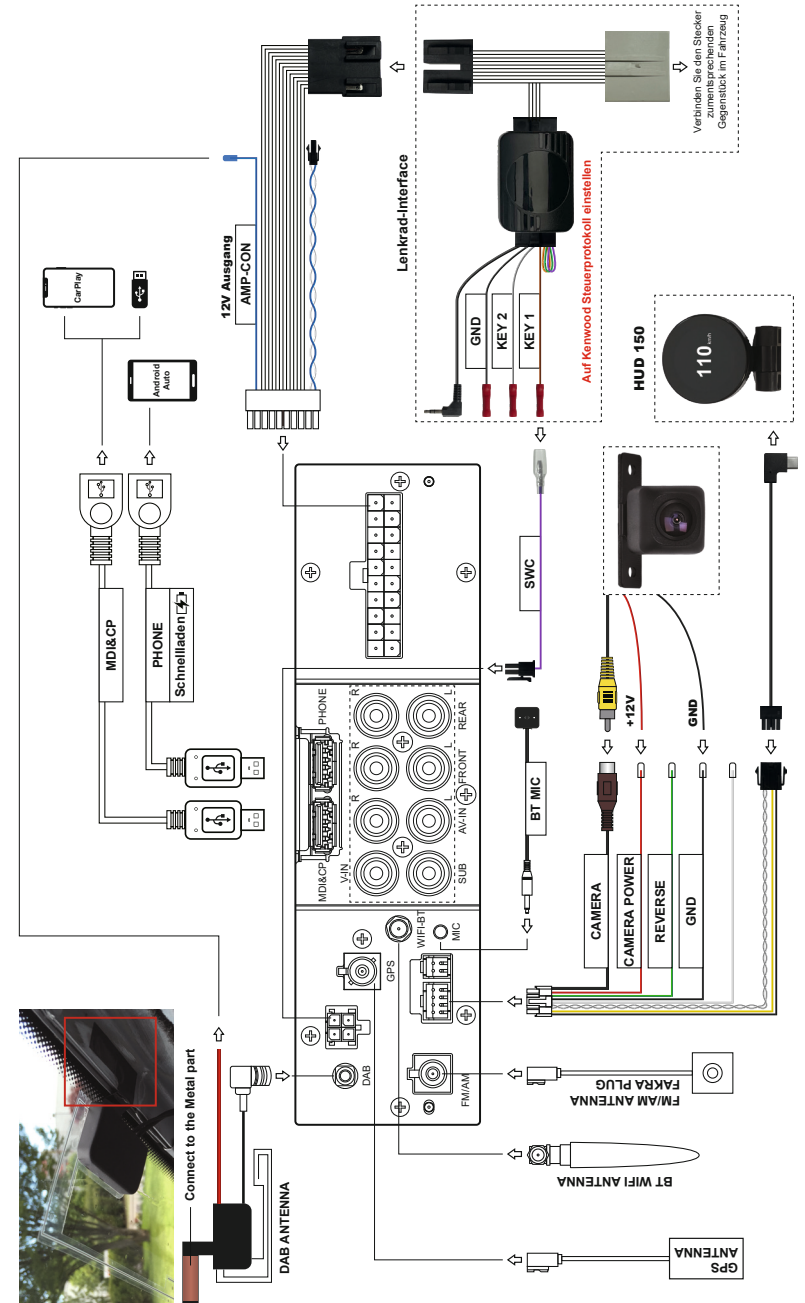

Schnell Anleitung

Installationsvideo Anleitung

Folgen Sie unserem YouTube Channel für Installationsvideos für viele Fahrzeuge.

Youtube channel : Dynavin Europe

7005 Schaltplan

Schauen Sie bitte den folgenden Schaltplan für alle Zubehör und Kabelanschlüsse an. Bitte beachten Sie die Verkabelungs- und Installationshinweise für die DAB-Antenne.